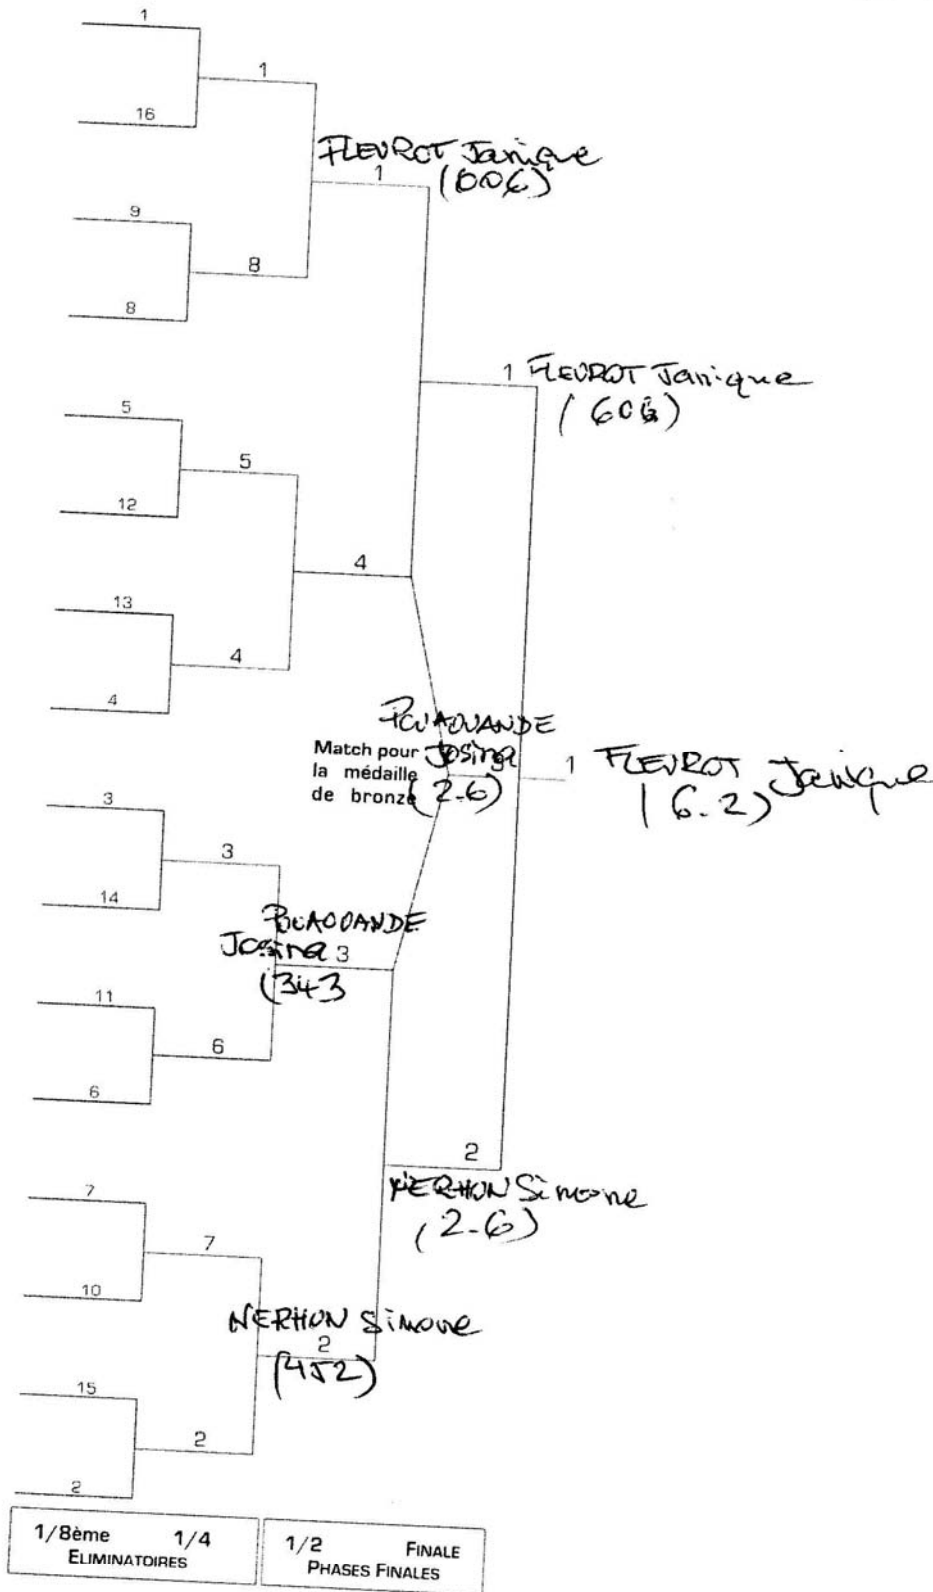

**RESULTATS DU TAE 70 m + Finales DU 9 février 2025**

<b>SFCL</b>					
<b>Nom – Prénom</b>	<b>Club</b>	<b>70</b>	<b>70</b>	<b>Total</b>	<b>Classement</b>
FLEUROT Janique	DAC	310	296	606	<b>1</b>
NERHON Simone	CAN	228	224	452	<b>2</b>
POUAOUANDE Josina	LAP	176	167	343	<b>3</b>
<b>SHCL</b>					
AROMAITERAI Lord	LAP	264	307	571	<b>1</b>
VANQUICKENBORNE Frantz	LAP	272	257	529	<b>2</b>
RIGUIDEL Yann	CAN	230	237	467	<b>3</b>
BROQUET Christian	CAN	238	221	459	<b>4</b>
FONTAINE Maël	CAN	221	202	423	<b>5</b>
THOMASSON-PERRRIERE Karl	DAC	221	187	403	<b>6</b>
<b>SFCO</b>					
LEMOINE Cloé	ACMD	316	335	651	<b>1</b>
<b>SHCO</b>					
MOEDJIJO Denis	LAP	310	309	619	<b>1</b>
PADRE Jérémy	LAP	308	291	599	<b>2</b>
LECREN Alexandre	DAC	289	291	580	<b>3</b>
LECREN Mathéo	DAC	285	272	557	<b>4</b>
WALTER Yves	ACMD	287	196	483	<b>5</b>

CHAMPIONNAT DE TIR A L'ARC EXTERIEUR  
GRILLE DE REPARTITIONS POUR LES PHASES FINALES PAR ÉQUIPES

## CHAMPIONNAT DE TIR A L'ARC EXTERIEUR GRILLE DE REPARTITIONS POUR LES PHASES FINALES PAR ÉQUIPES

1/8ème ELIMINATOIRES	1/4 FINALE PHASES FINALES
-------------------------	------------------------------