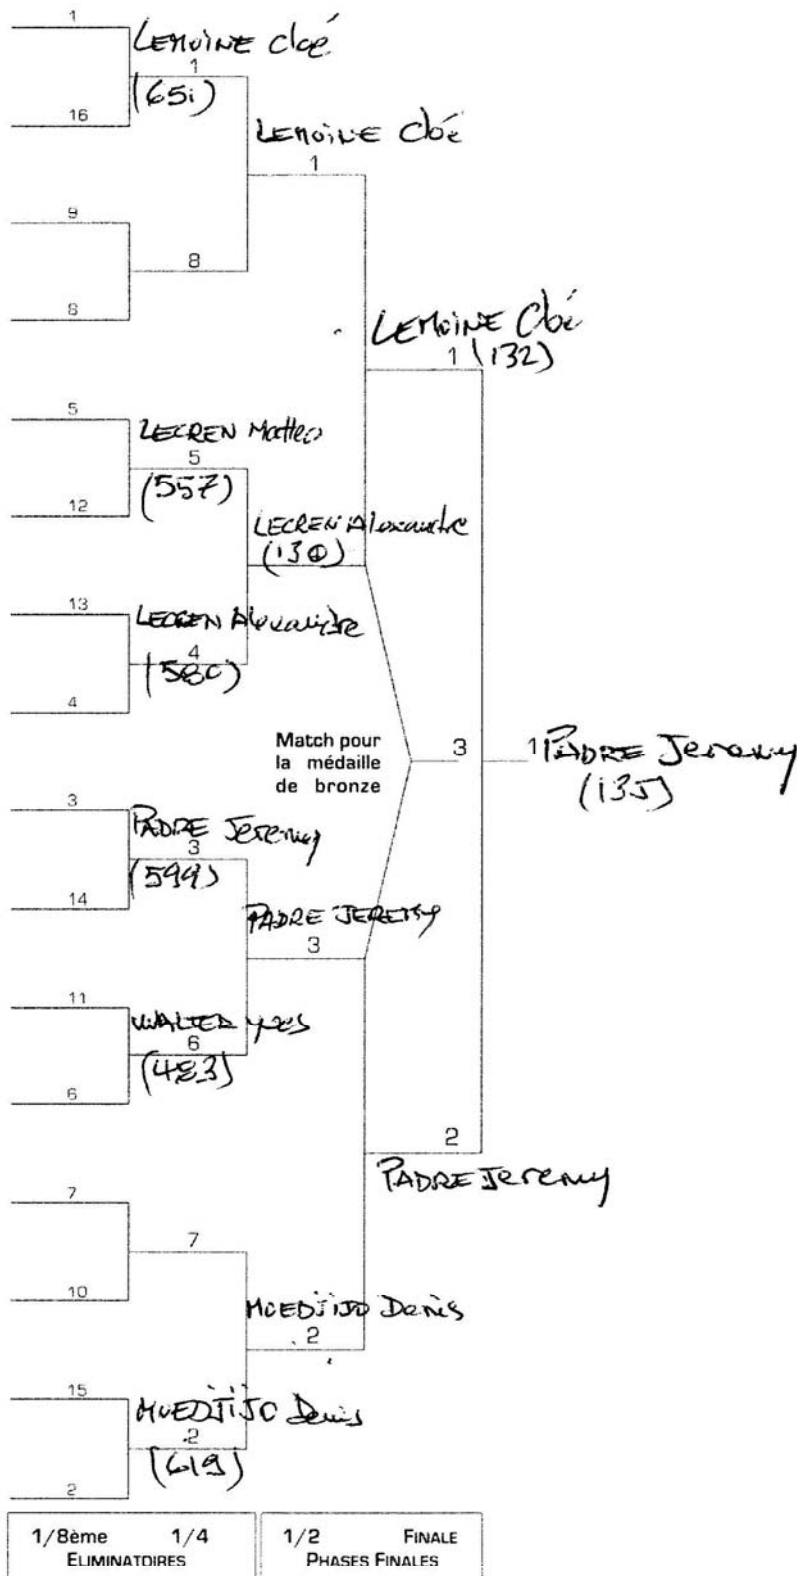

**RESULTATS DU TAE 70 m + Finales DU 9 février 2025**

<b>SFCL</b>					
<b>Nom – Prénom</b>	<b>Club</b>	<b>70</b>	<b>70</b>	<b>Total</b>	<b>Classement</b>
FLEUROT Janique	DAC	310	296	606	<b>1</b>
NERHON Simone	CAN	228	224	452	<b>2</b>
POUAOUANDE Josina	LAP	176	167	343	<b>3</b>
<b>SHCL</b>					
AROMAITERAI Lord	LAP	264	307	571	<b>1</b>
VANQUICKENBORNE Frantz	LAP	272	257	529	<b>2</b>
RIGUIDEL Yann	CAN	230	237	467	<b>3</b>
BROQUET Christian	CAN	238	221	459	<b>4</b>
FONTAINE Maël	CAN	221	202	423	<b>5</b>
THOMASSON-PERRRIERE Karl	DAC	221	187	403	<b>6</b>
<b>SFCO</b>					
LEMOINE Cloé	ACMD	316	335	651	<b>1</b>
<b>SHCO</b>					
MOEDJIJO Denis	LAP	310	309	619	<b>1</b>
PADRE Jérémy	LAP	308	291	599	<b>2</b>
LECREN Alexandre	DAC	289	291	580	<b>3</b>
LECREN Mathéo	DAC	285	272	557	<b>4</b>
WALTER Yves	ACMD	287	196	483	<b>5</b>

CHAMPIONNAT DE TIR A L'ARC EXTERIEUR  
GRILLE DE REPARTITIONS POUR LES PHASES FINALES PAR ÉQUIPES

## CHAMPIONNAT DE TIR A L'ARC EXTERIEUR GRILLE DE REPARTITIONS POUR LES PHASES FINALES PAR ÉQUIPES

1/8ème ELIMINATOIRES	1/4 FINALE PHASES FINALES
-------------------------	------------------------------