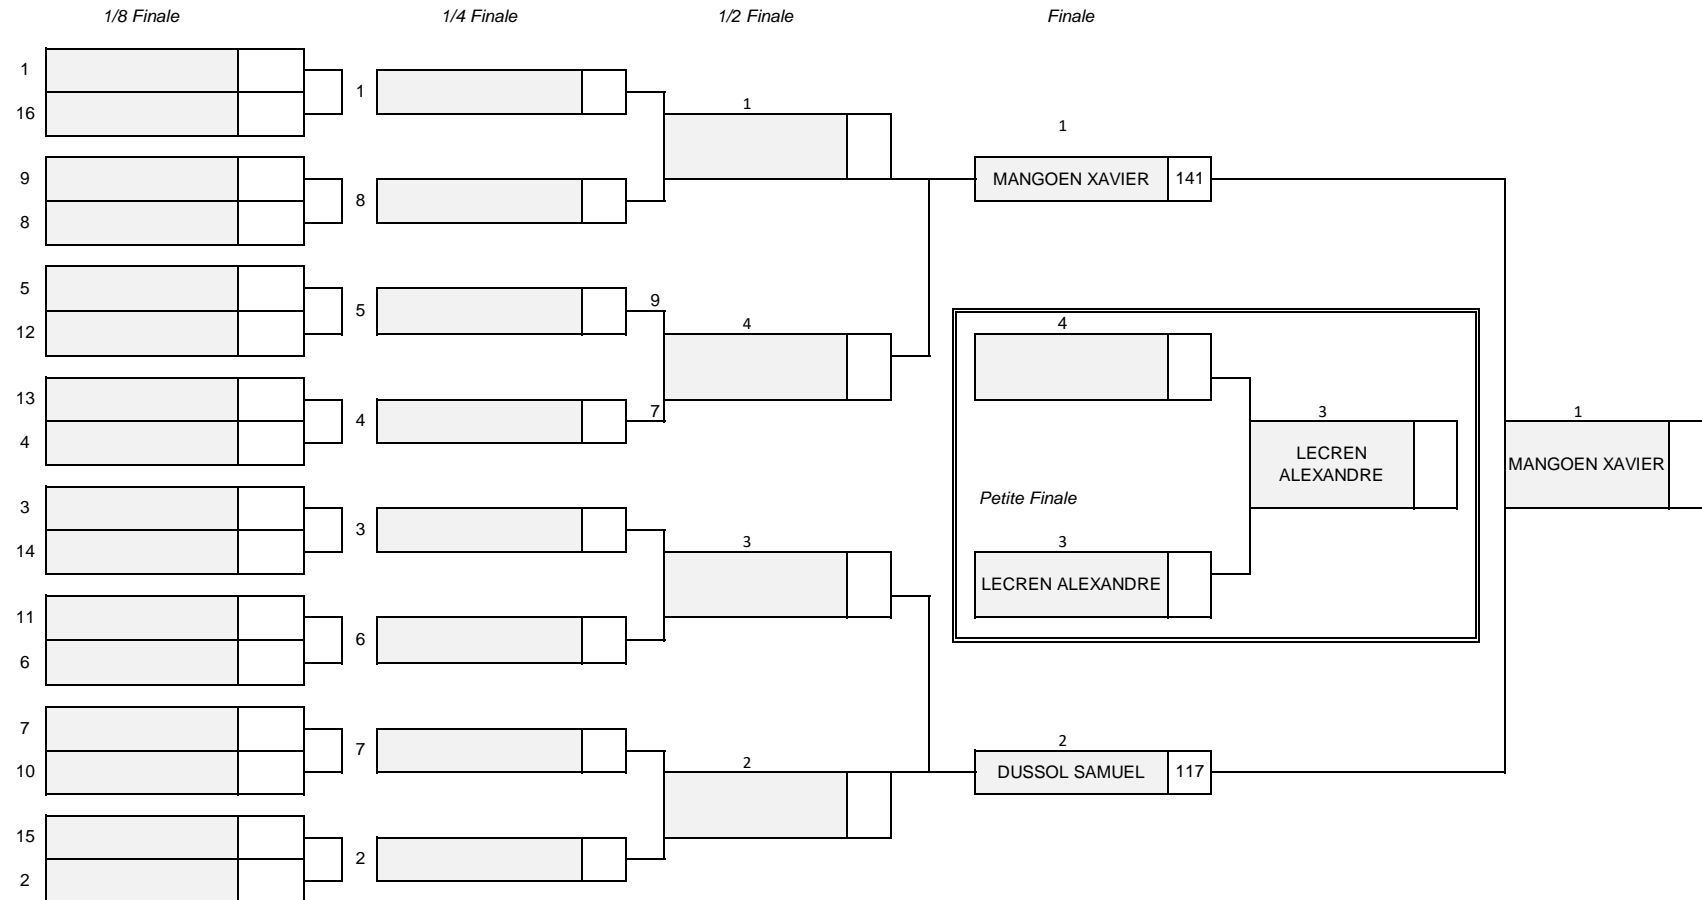

FEDERATION FRANCAISE de TIR à L'ARC

FITA CHAMPIONNAT

Club Organisateur : DAC

Date : 11/07/2021

Tableau des Finales

Categorie : S1HCO

FEDERATION FRANCAISE de TIR à L'ARC

FITA CHAMPIONNAT