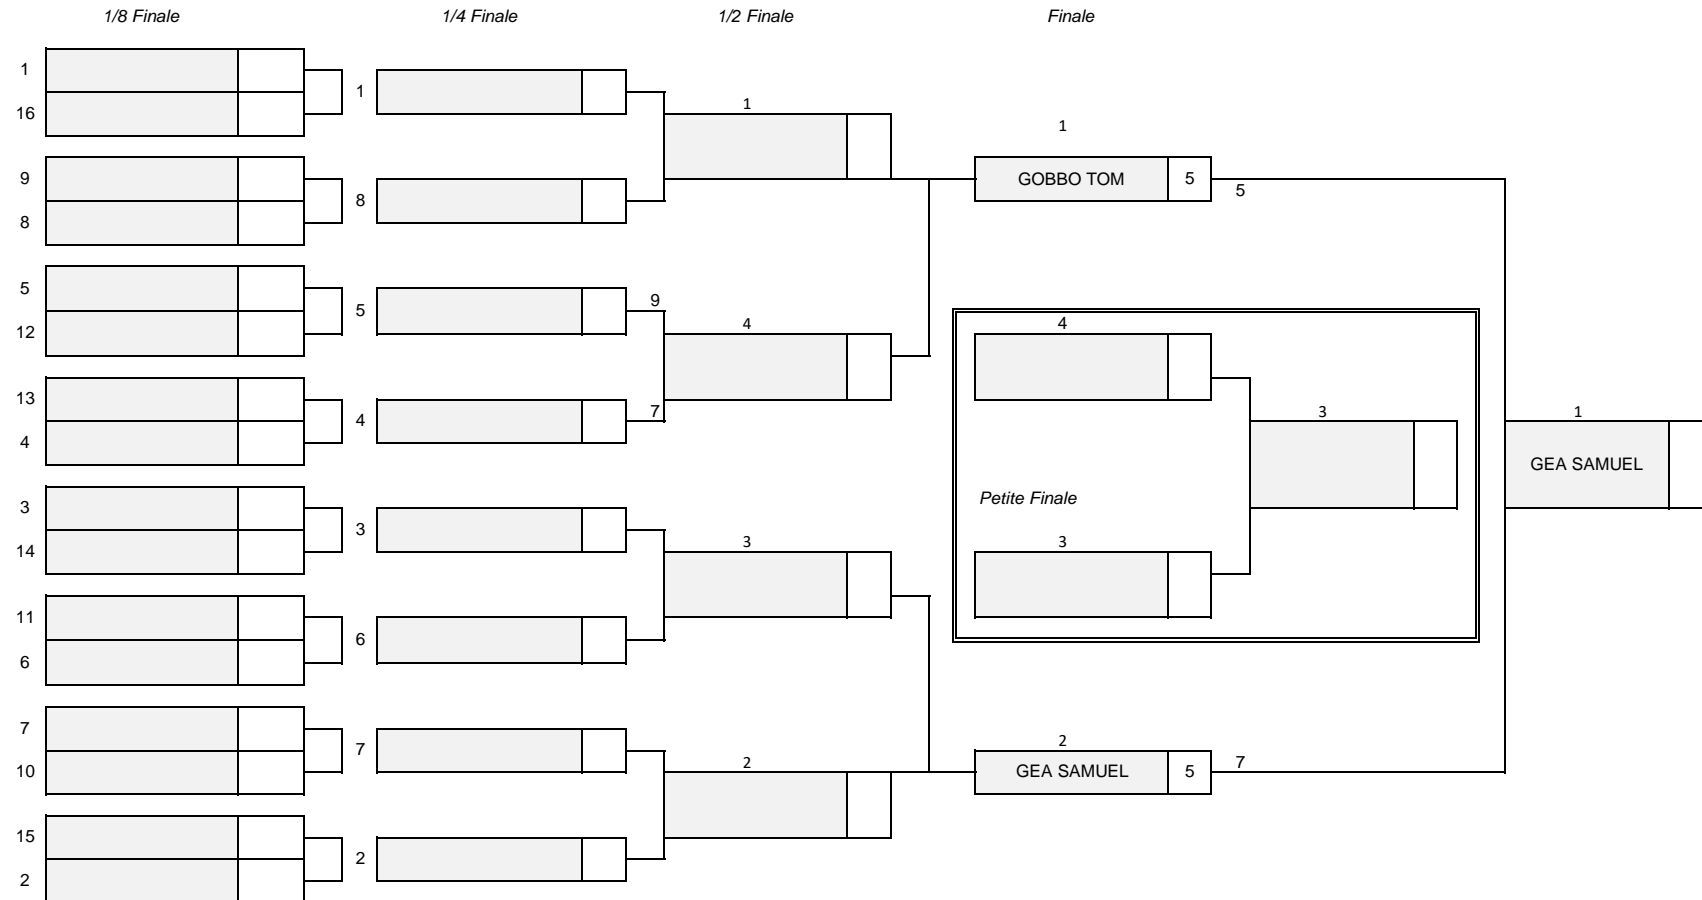

Tableau des Finales

Categorie : BHCL

FEDERATION FRANCAISE de TIR à L'ARC

FITA CHAMPIONNAT

Club Organisateur : DAC

Date : 11/07/2021

Tableau des Finales

Categorie : CHCL