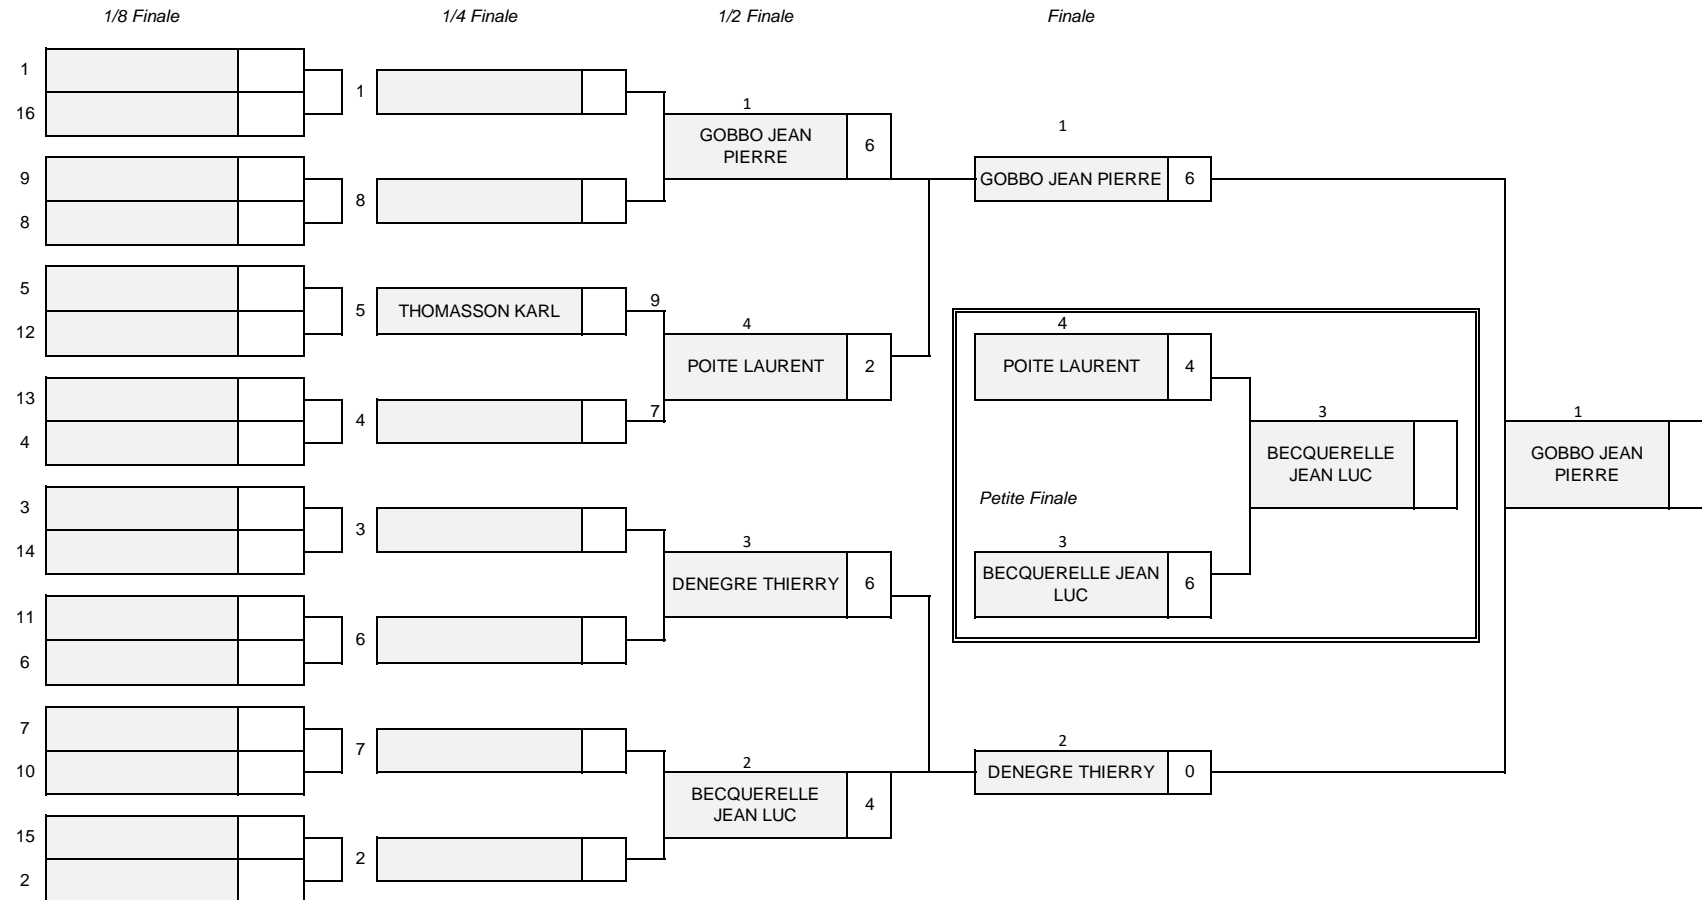

FEDERATION FRANCAISE de TIR à L'ARC

FITA CHAMPIONNAT

Club Organisateur : DAC

Date : 11/07/2021

Tableau des Finales

Categorie : S2HCL