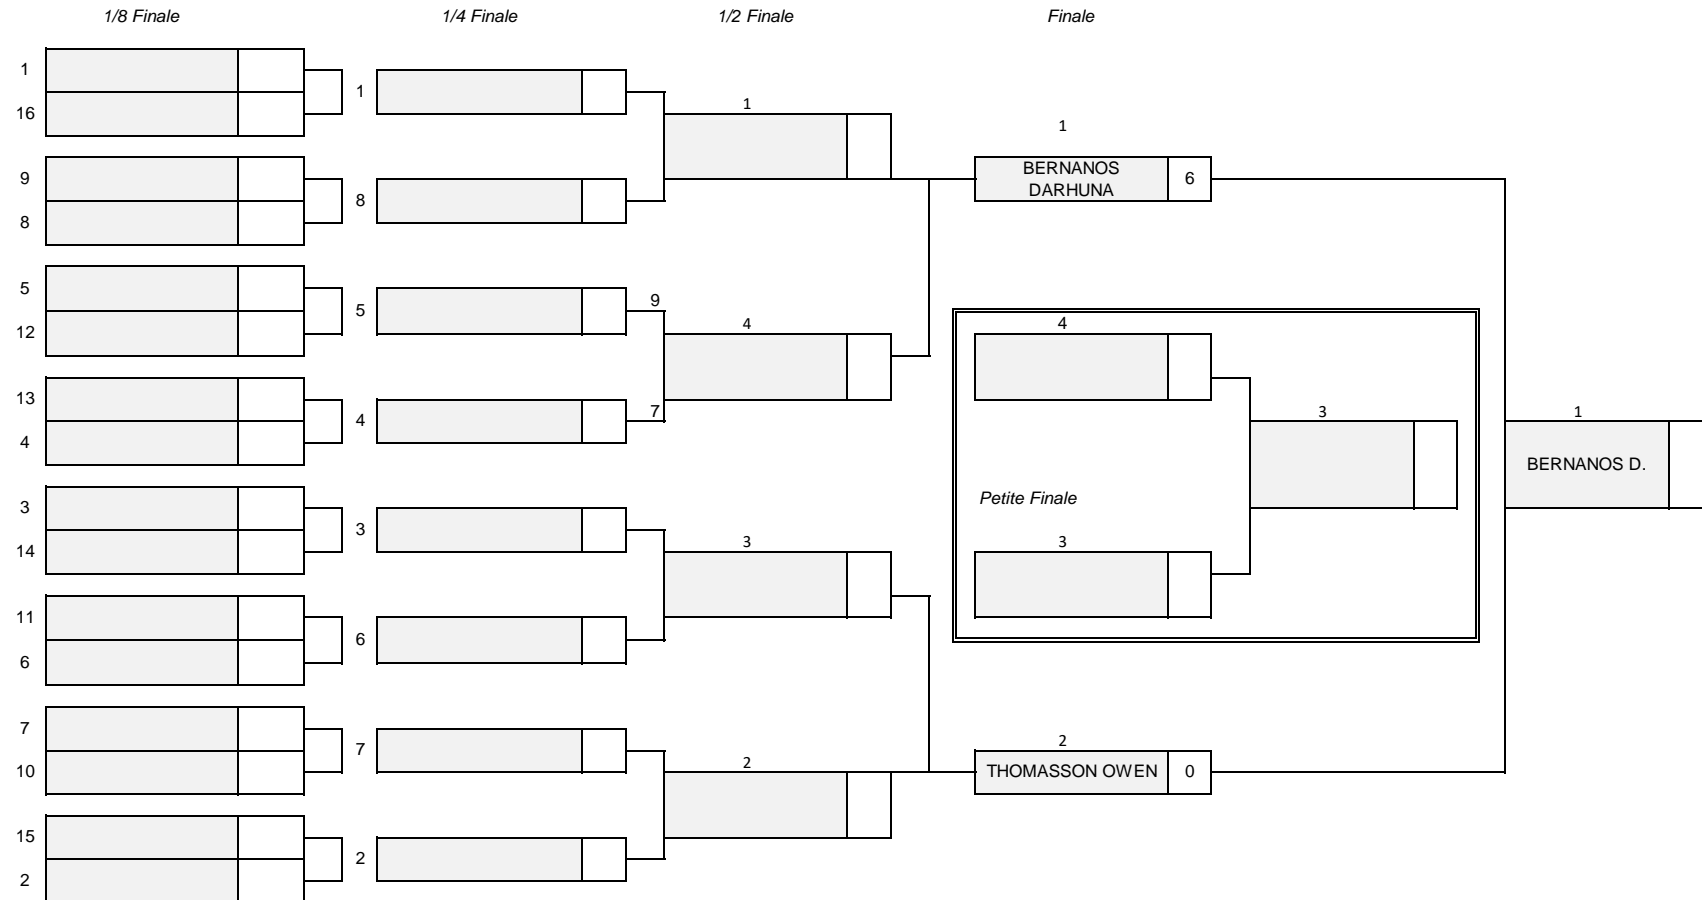

FEDERATION FRANCAISE de TIR à L'ARC

FITA CHAMPIONNAT

Club Organisateur : DAC

Date : 11/07/2021

Tableau des Finales

Categorie : BHCL