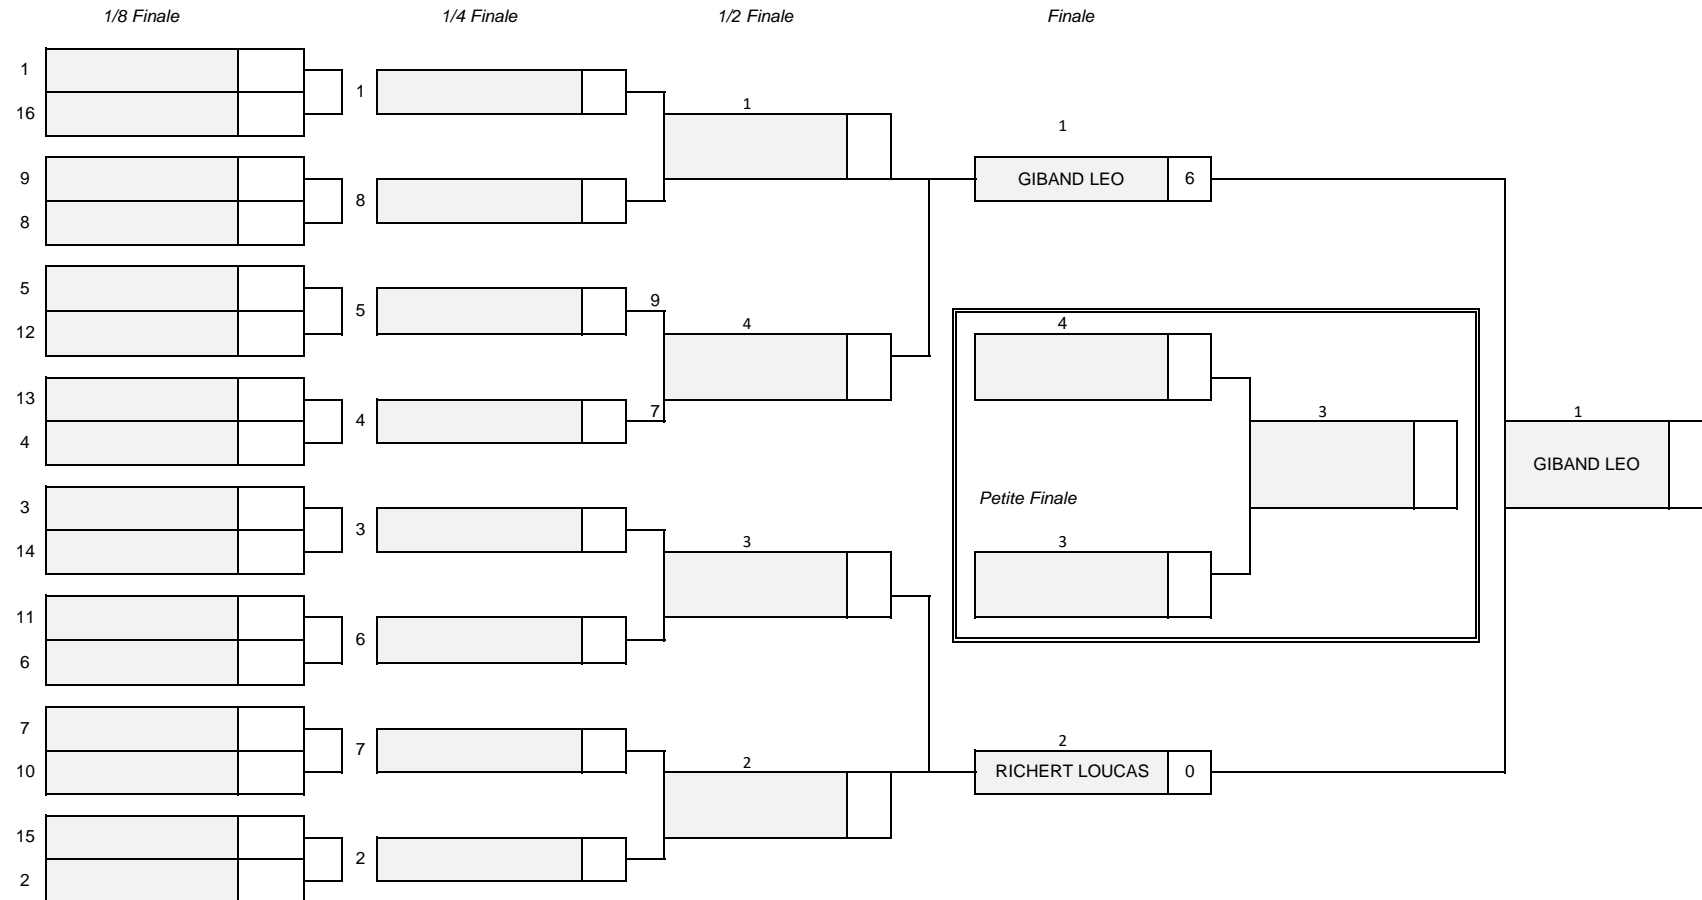

FEDERATION FRANCAISE de TIR à L'ARC

FITA CHAMPIONNAT

Club Organisateur : DAC

Date : 11/07/2021

Tableau des Finales

Categorie : JHCL

TIR A L'ARC EXTERIEUR (Tir à l'Arc Extérieur) - DUMBEA AC du 11/07/2021 au 11/07/2021