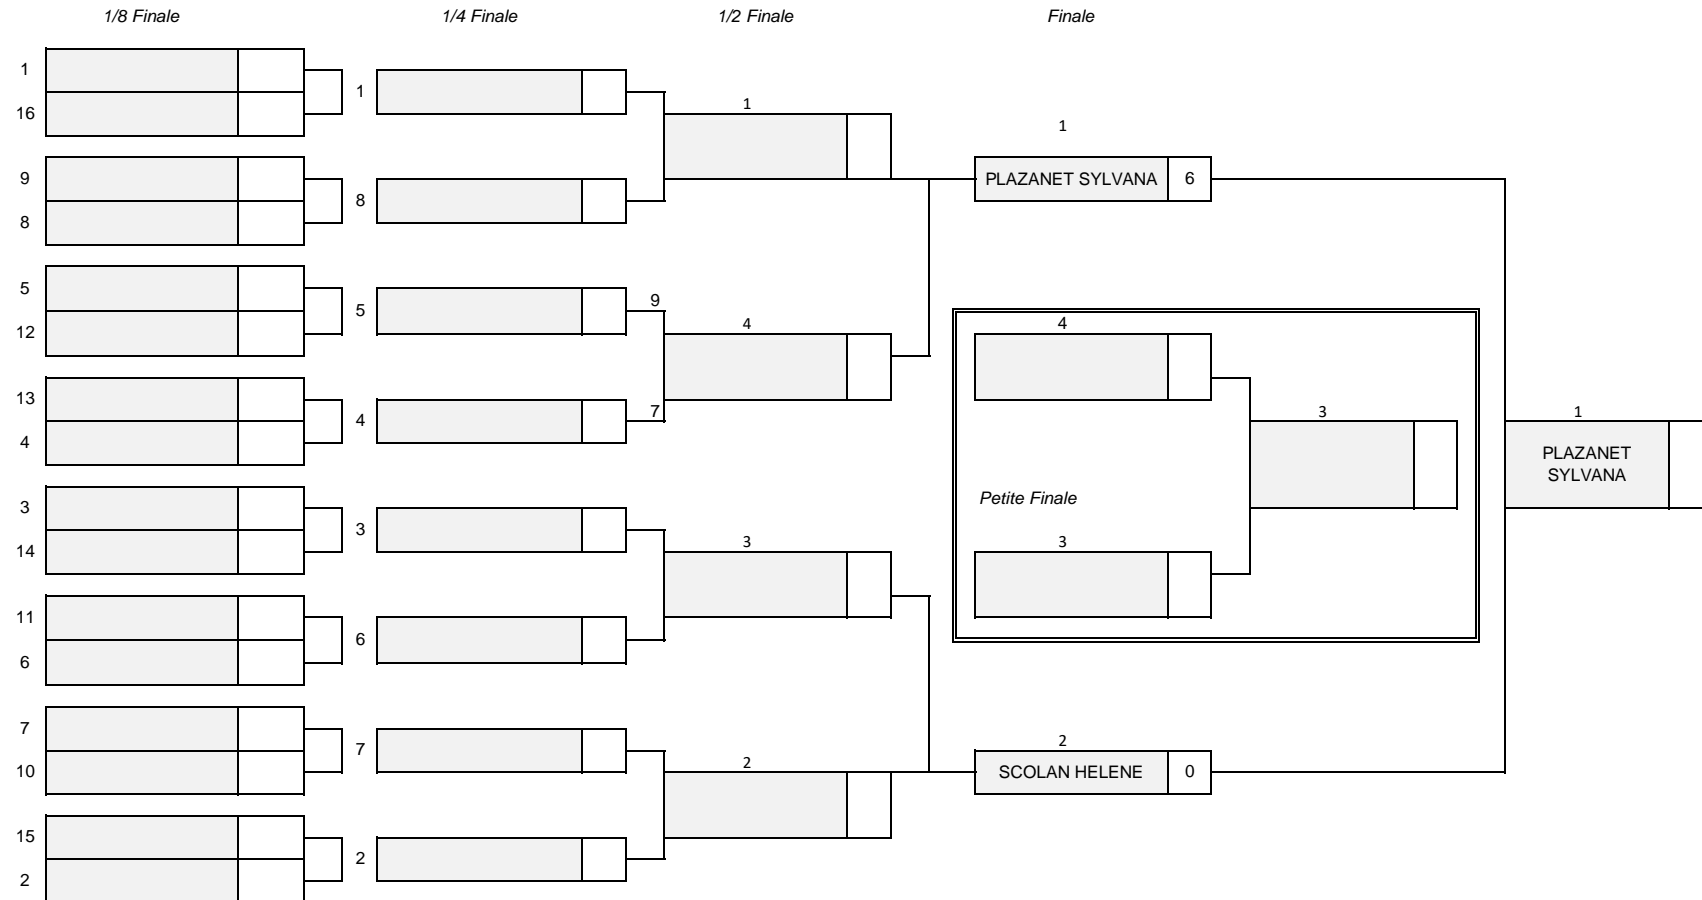

FEDERATION FRANCAISE de TIR à L'ARC

FITA CHAMPIONNAT

Club Organisateur : DAC

Date : 11/07/2021

Tableau des Finales

Categorie : S3FCL

FEDERATION FRANCAISE de TIR à L'ARC

FITA CHAMPIONNAT