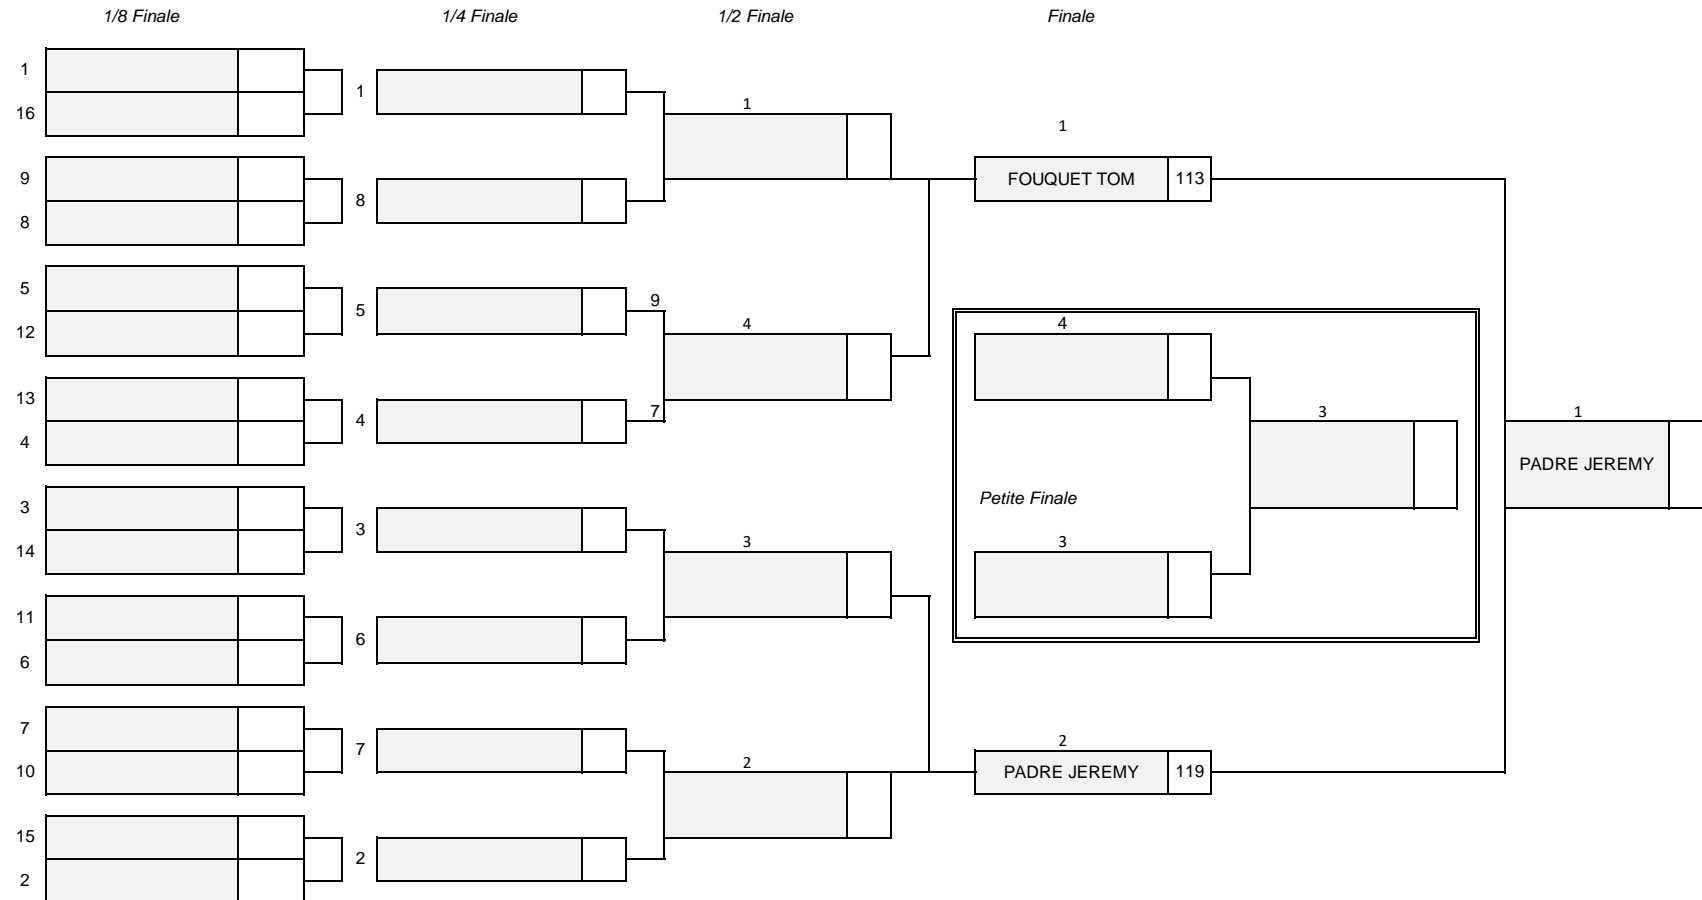

FEDERATION FRANCAISE de TIR à L'ARC

FITA CHAMPIONNAT

Club Organisateur : DAC

Date : 11/07/2021

Tableau des Finales

Categorie : JHCO