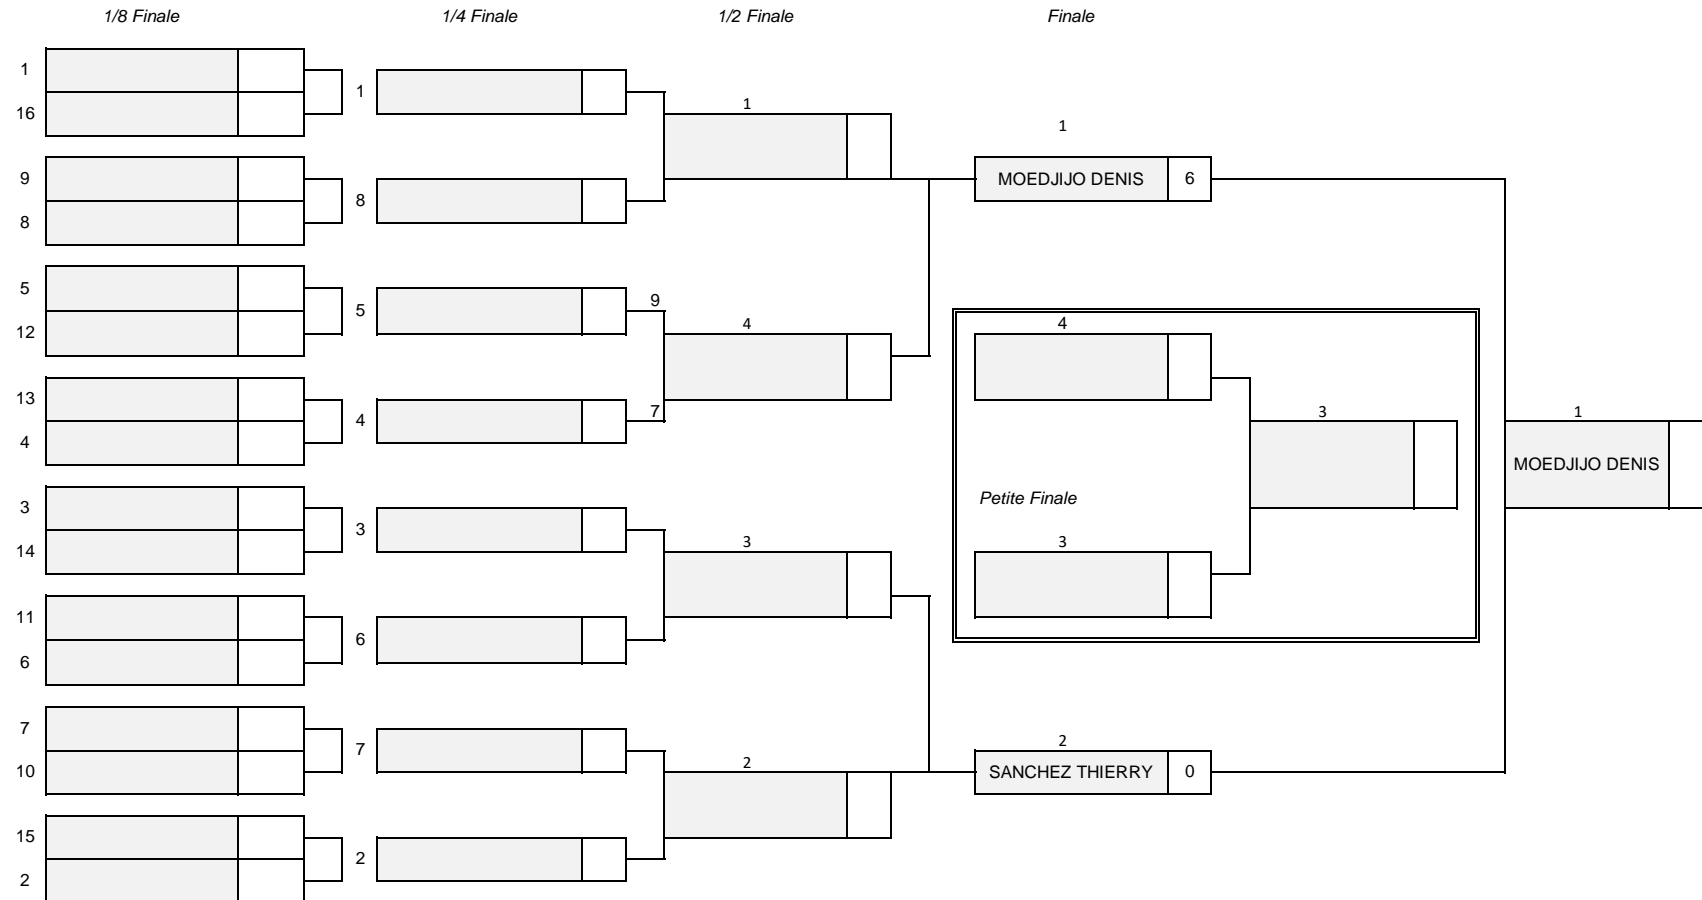

FEDERATION FRANCAISE de TIR à L'ARC

FITA CHAMPIONNAT

Club Organisateur : DAC

Date : 11/07/2021

Tableau des Finales

Categorie : S3HCL