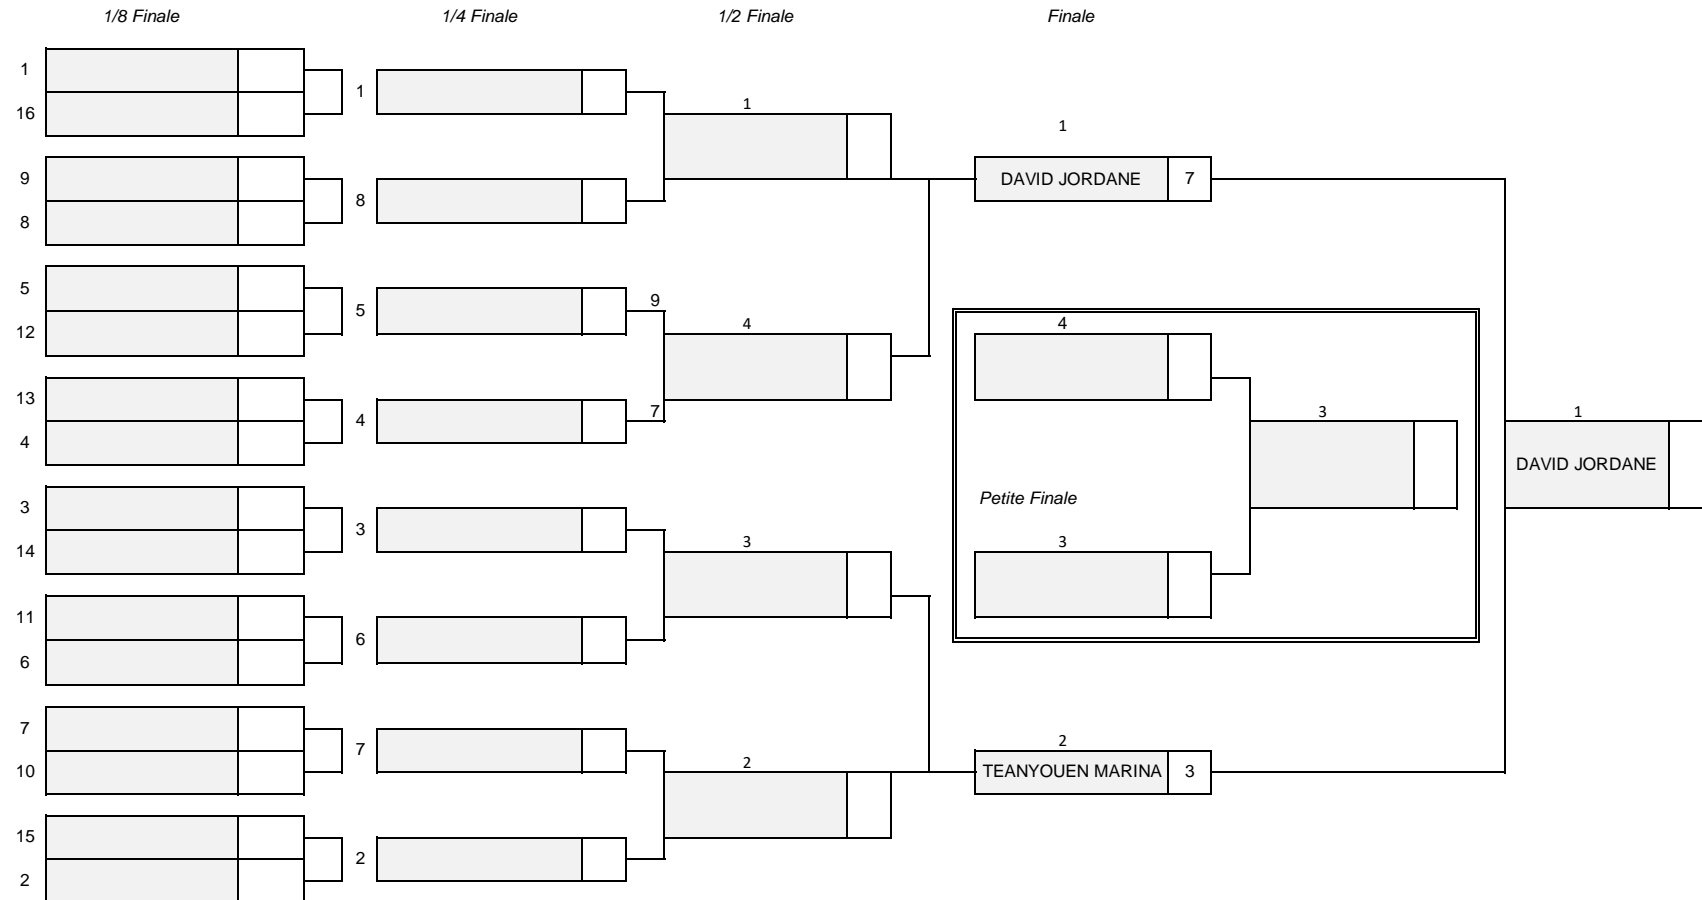

FEDERATION FRANCAISE de TIR à L'ARC

FITA CHAMPIONNAT

Club Organisateur : DAC

Date : 11/07/2021

Tableau des Finales

Categorie : S1FCL