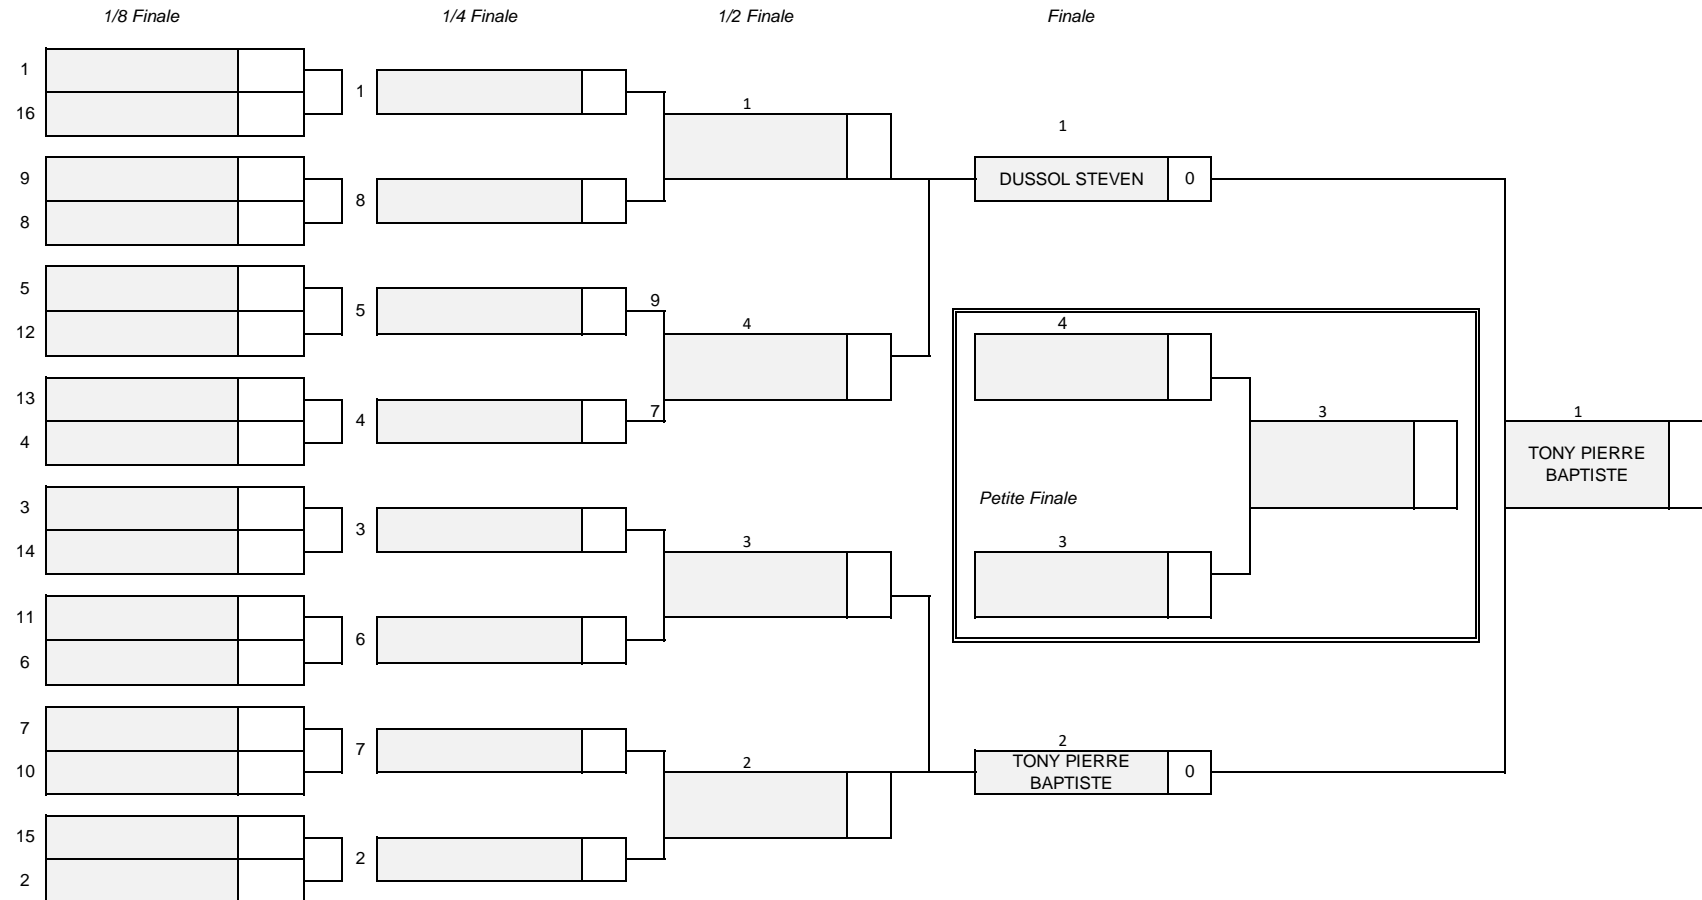

Tableau des Finales

Categorie : S1FCL

FEDERATION FRANCAISE de TIR à L'ARC

FITA CHAMPIONNAT

Club Organisateur : DAC

Date : 11/07/2021

Tableau des Finales

Categorie : S1HCL