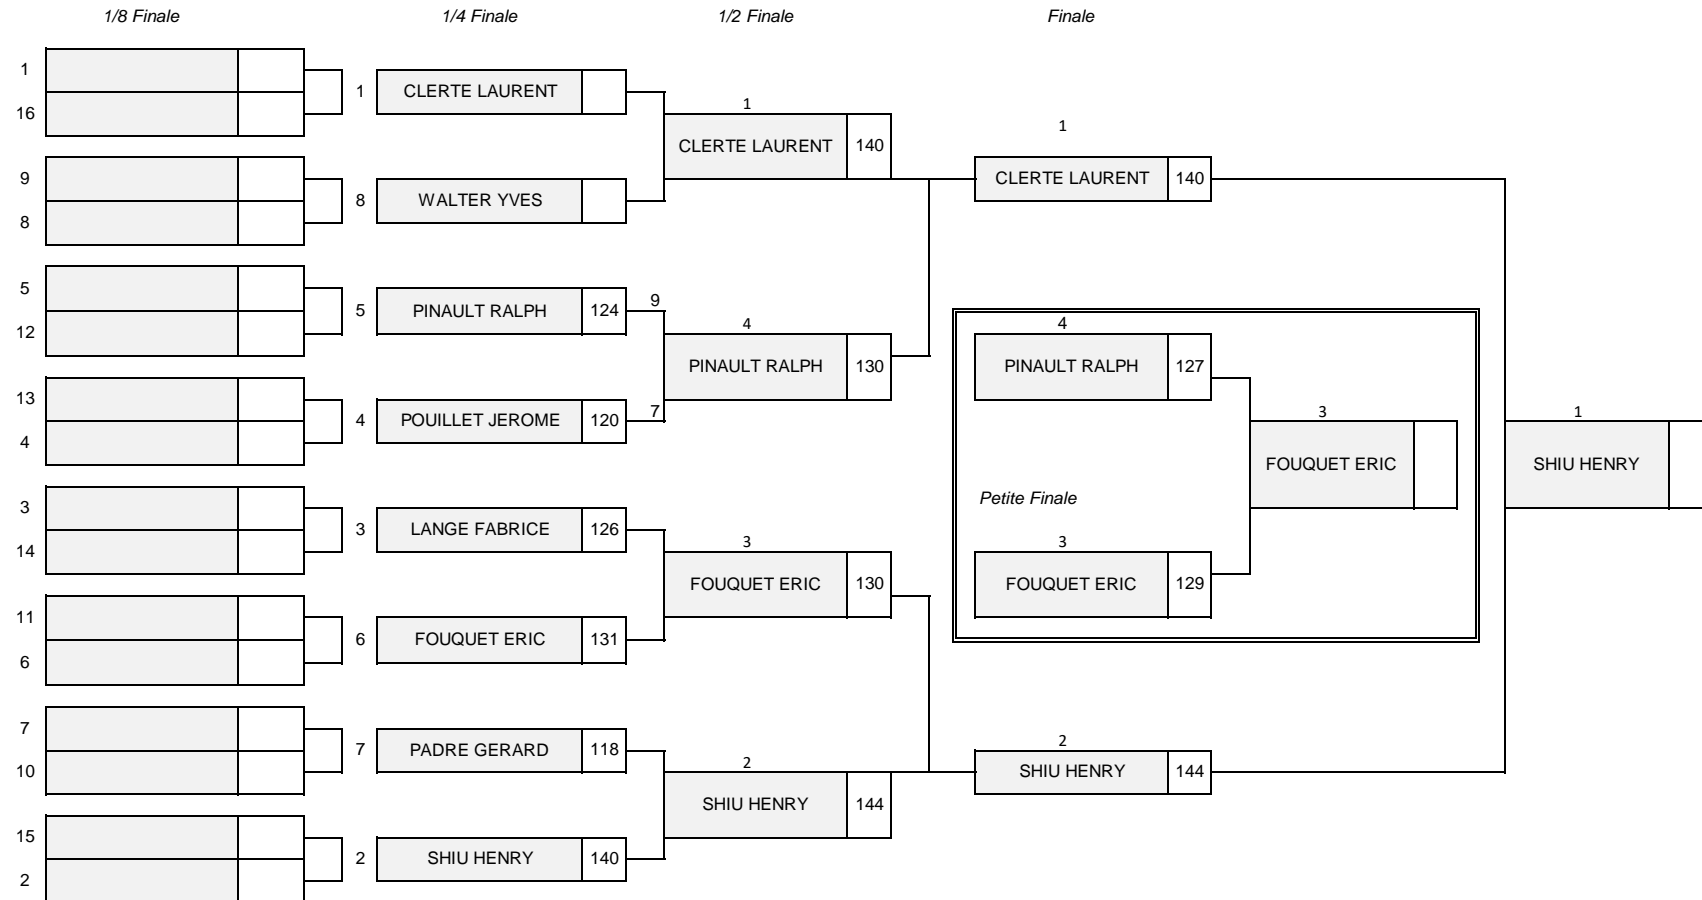

Club Organisateur : DAC

Date : 11/07/2021

Tableau des Finales

Categorie : S2HCL

FEDERATION FRANCAISE de TIR à L'ARC
FITA CHAMPIONNAT
 Club Organisateur : DAC

Date : 11/07/2021

Tableau des Finales
 Catégorie : S2HCO