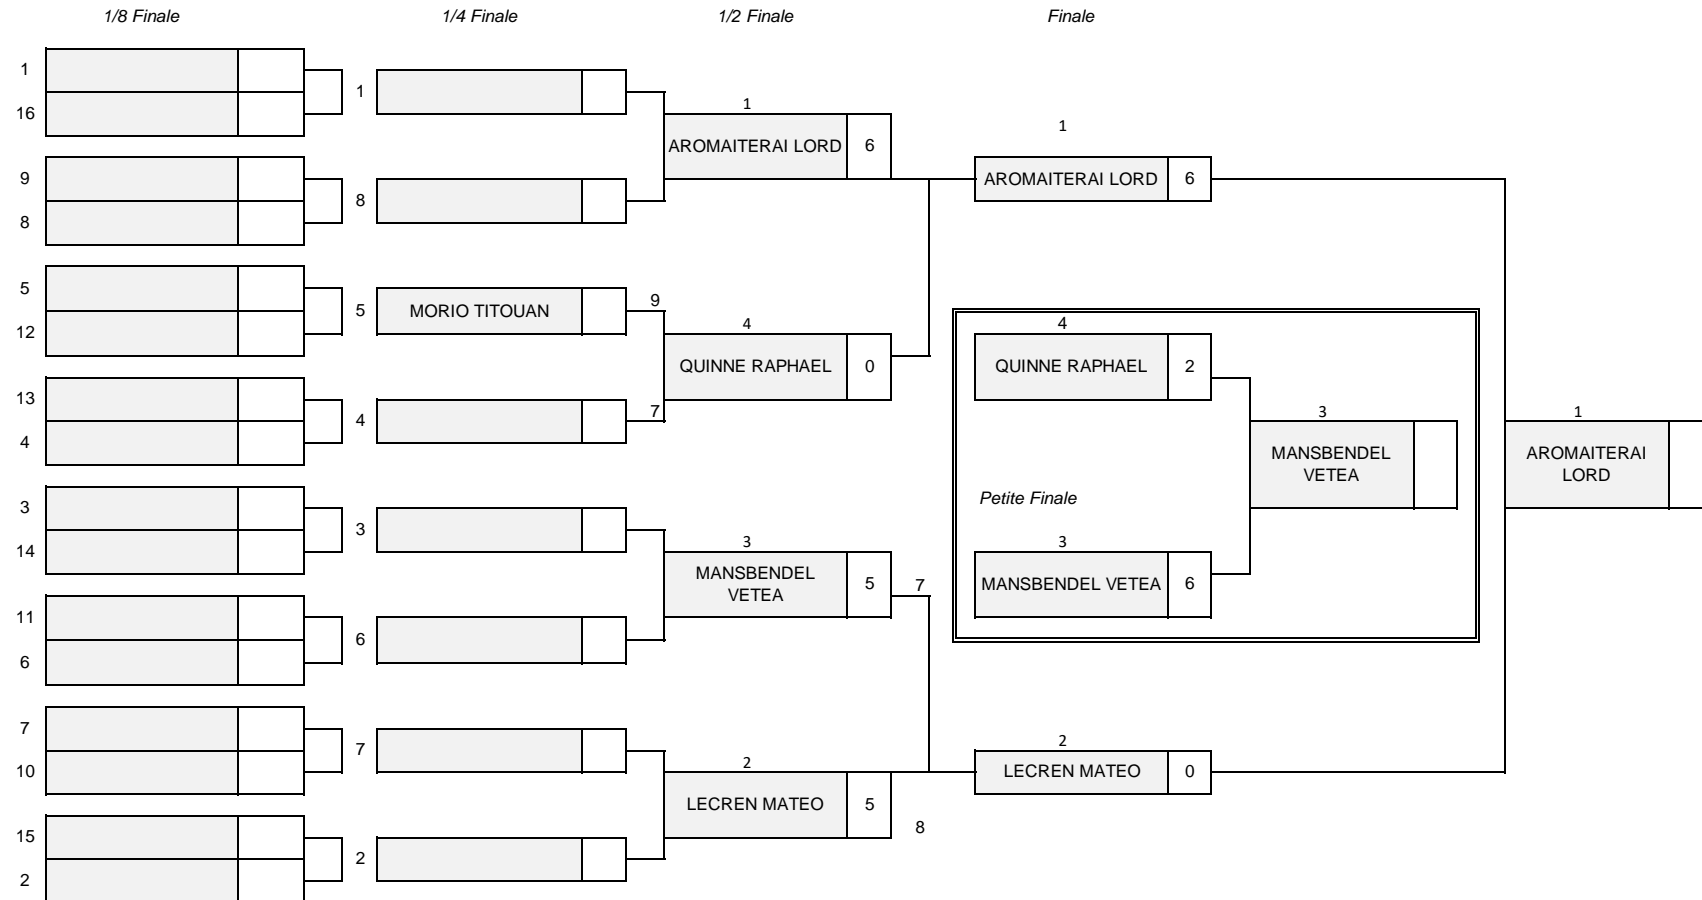

FEDERATION FRANCAISE de TIR à L'ARC

FITA CHAMPIONNAT

Club Organisateur : DAC

Date : 11/07/2021

Tableau des Finales

Categorie : MHCL